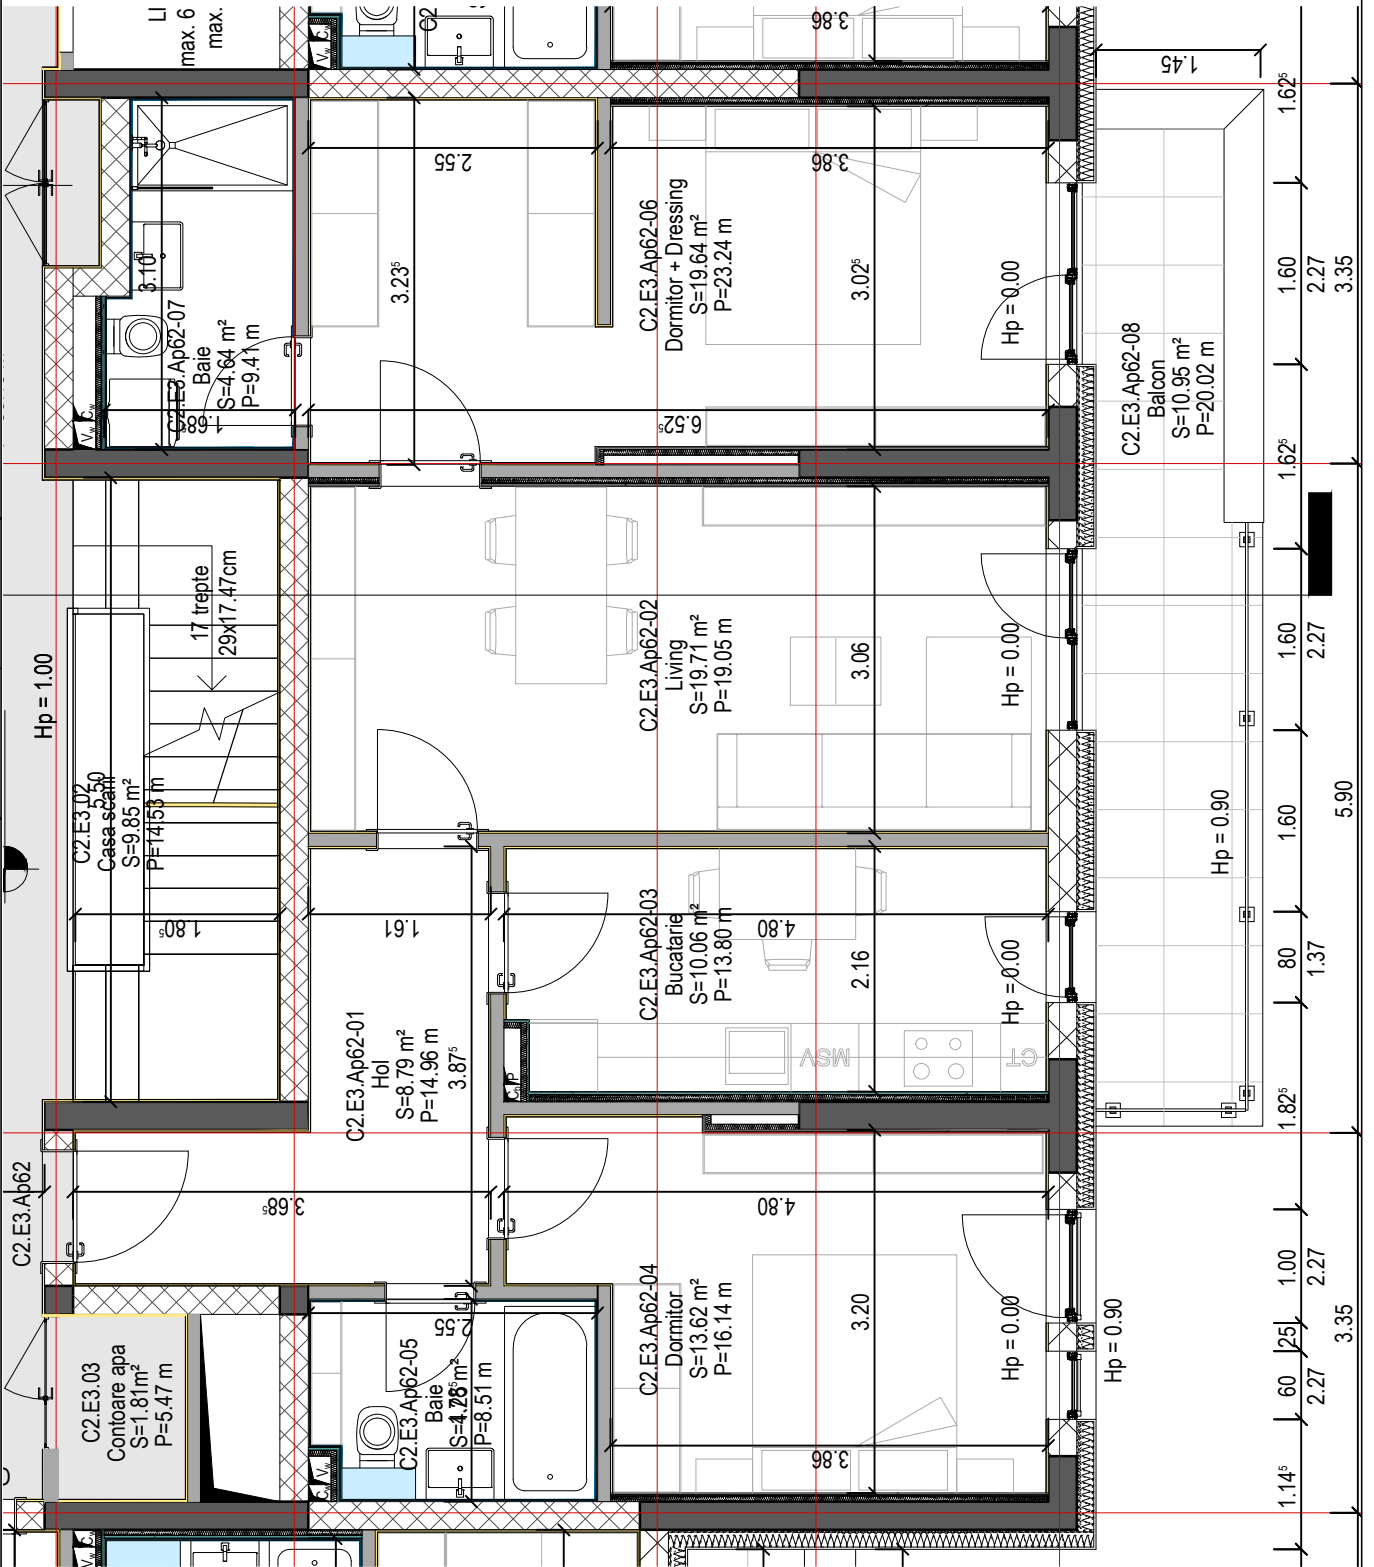

CORP C2
PLAN APARTAMENT 62 - ETAJ 3

LI max. 6 max.

Hp = 1.00

Hp = 0.00

Hp = 0.00

Hp = 0.00

Hp = 0.00

Hp = 0.90

Hp = 0.90